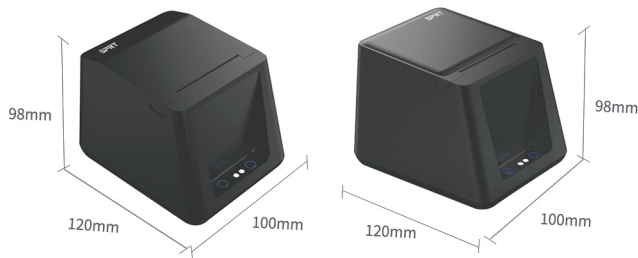

SPRT 思普瑞特

北京思普瑞特科技发展有限公司
Beijing Spirit Technology Development Co., Ltd.
北京市海淀区上地信息产业基地创业中
路四街26号(1号院3号楼4层)
010-5166 1178 (总机)

关注官方微信