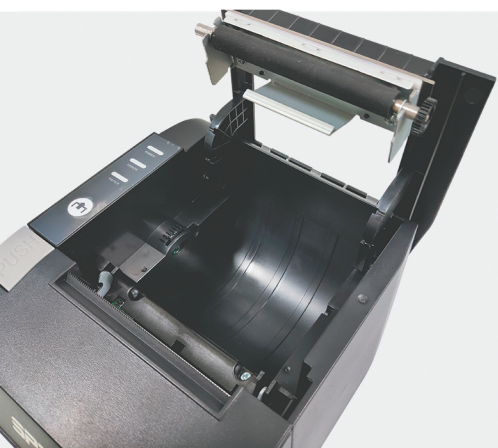

# POS打印机

- ◆ 支持壁挂功能，使用便捷
- ◆ 体积小，大功能，多接口
- ◆ 带切刀，支持80mm大纸卷
- ◆ 支持缺纸报警、纸将尽检测

## SP-POS892

大纸仓 大纸卷 大容量

支持语音播报功能

**SPRT 思普瑞特**

专注，可靠，中国特种打印机优秀品牌